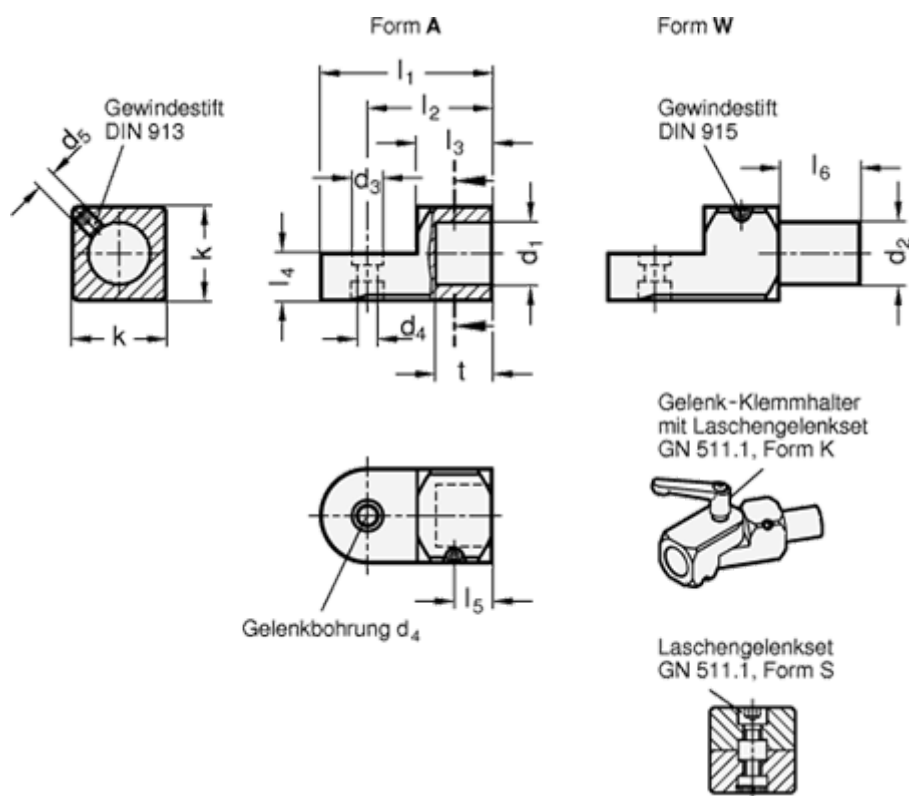

Varenummer: 20483B1020AMT
 Beskrivelse: E+G Laskeforbindelse
 GN 483-B10-20-A-MT

Mål

d1	= 10	l2 = 28
d2	= -	l3 = 17
d3	= 8.5	l4 = 10
d4	= 5.5	l5 = 7
d5	= M5	l6 =
Fastspændings kit for d4 Type K = GN 511.1-M5-20-K		k = 20
Fastspændings kit for d4 Type S = GN 511.1-M5-20-S		
l1	= 38	